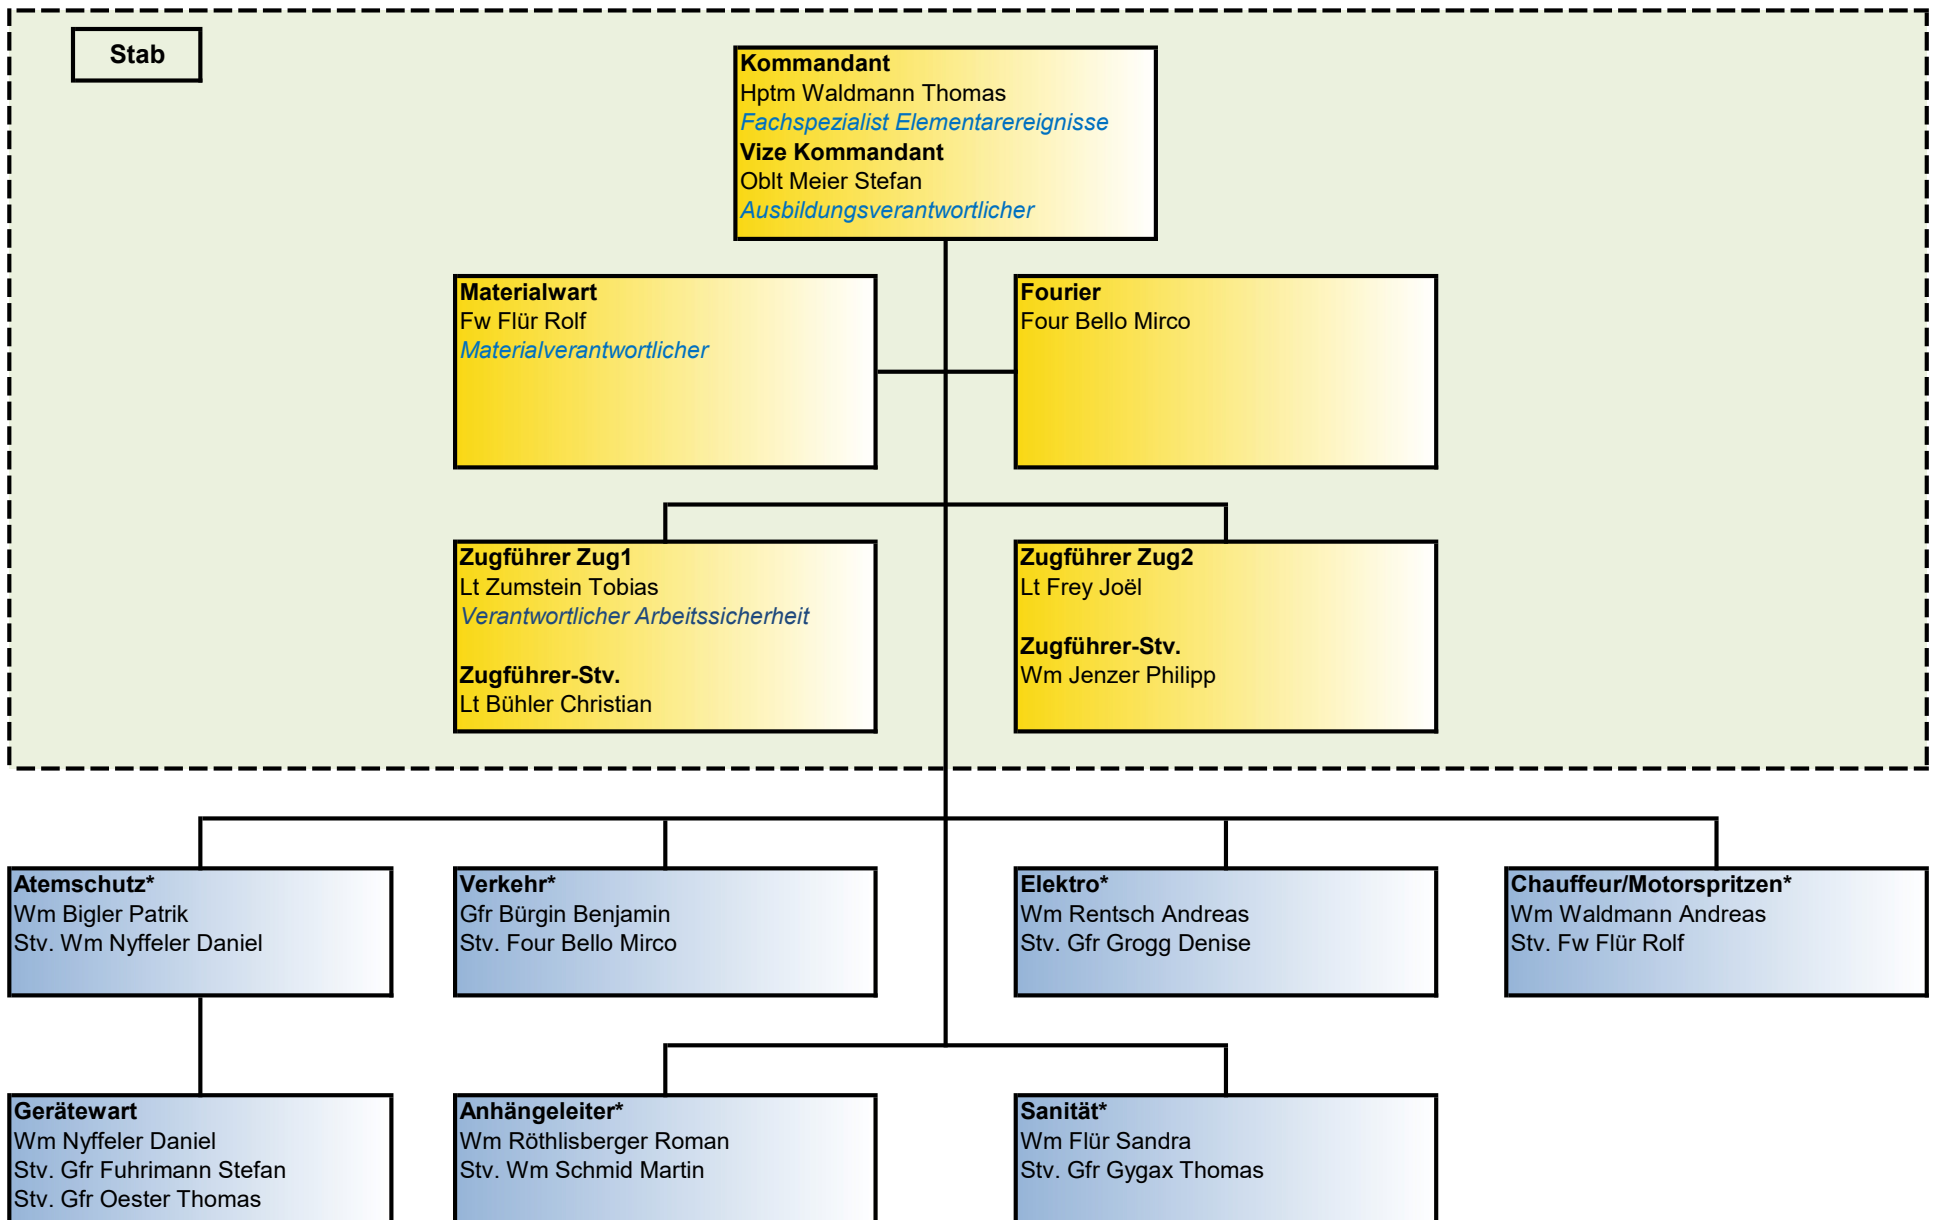

Feuerwehr Thunstetten - Bützberg

Gültig ab 1. Januar 2019

Legende:

* Fachgebiets-Chef

Mindestanforderungen FWW 3.3